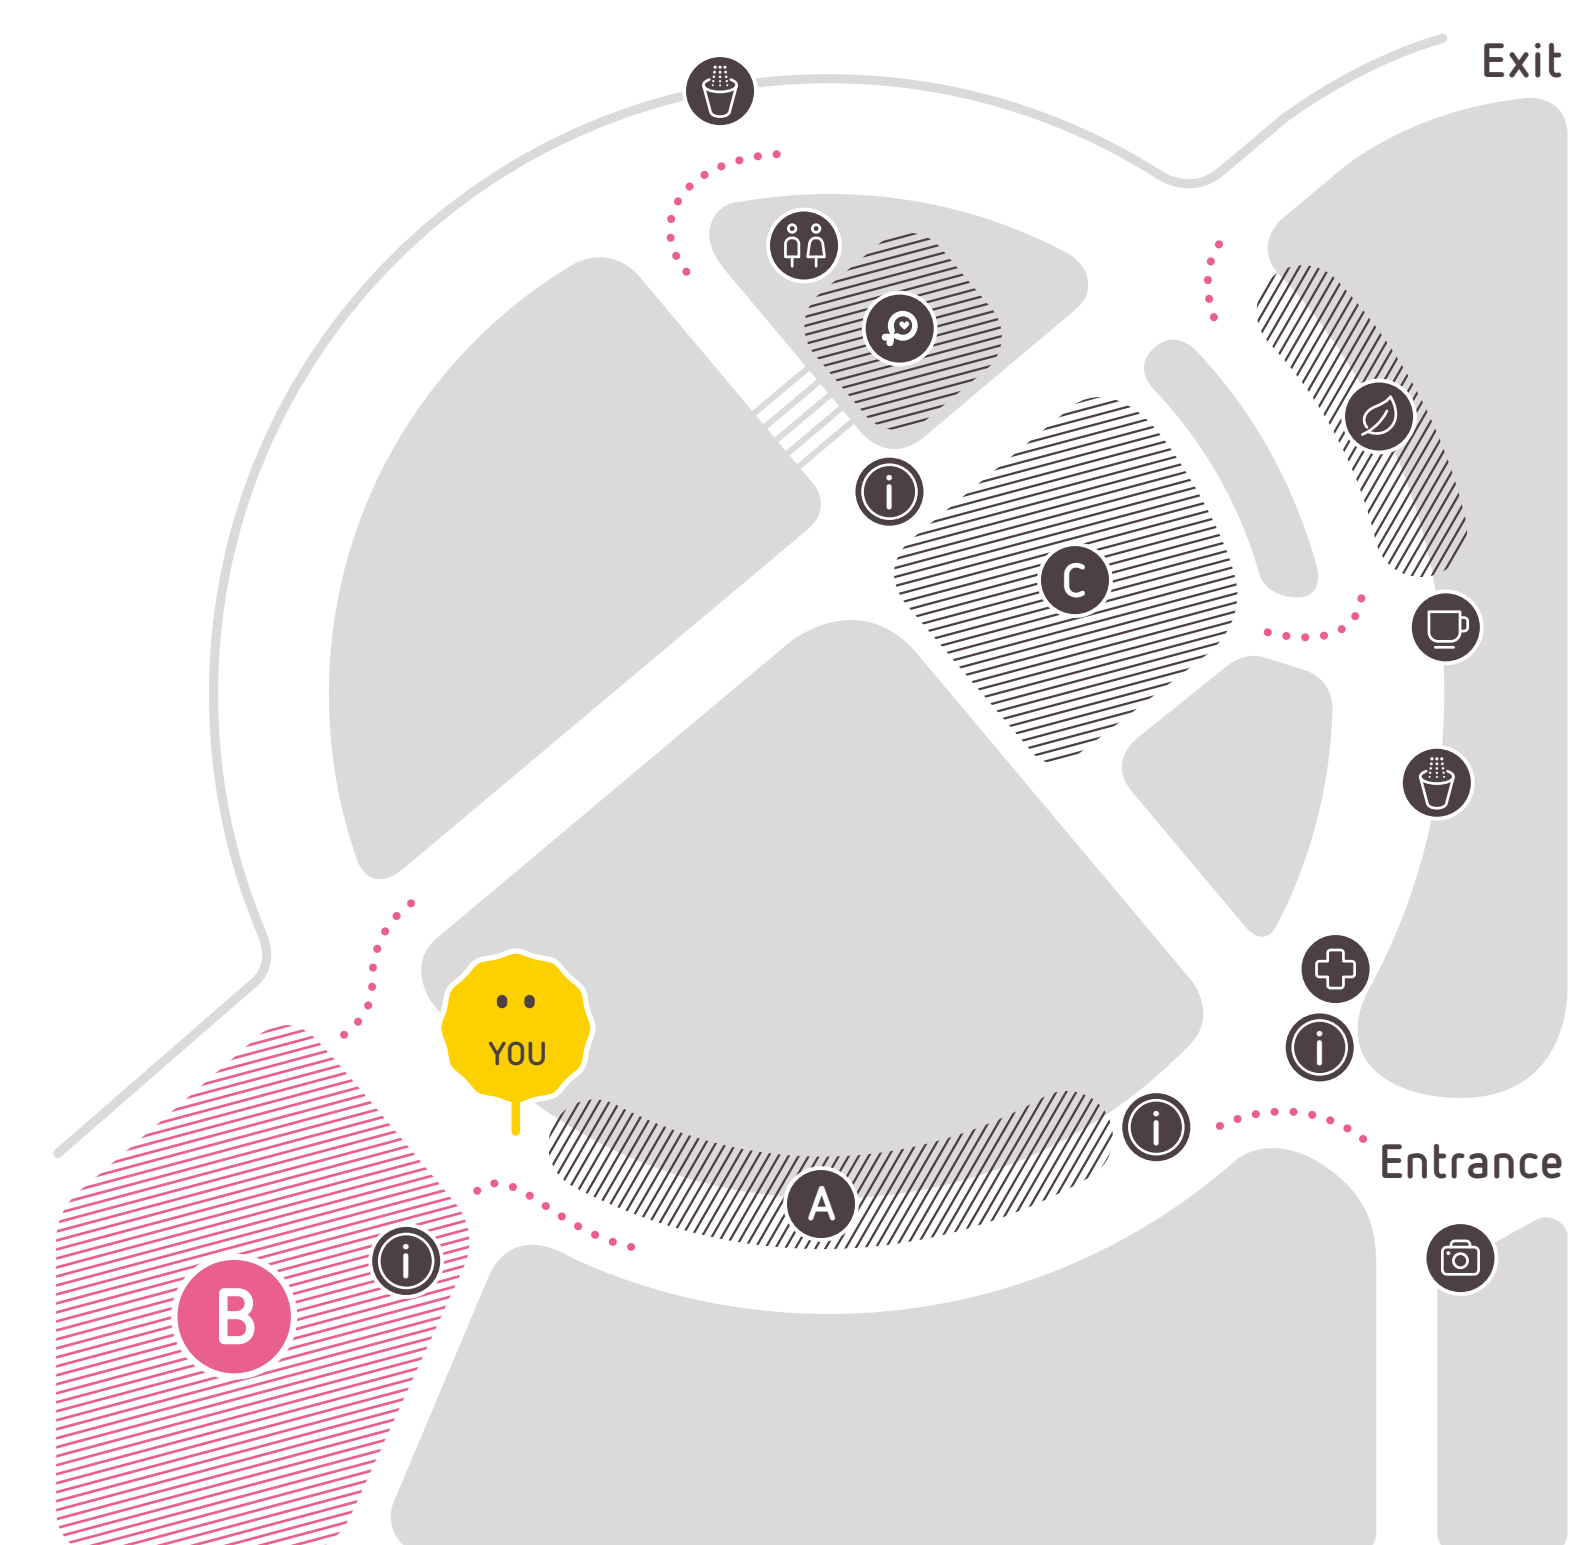

Pinkoi Market

品品市集 · 香港站園區地圖

-  Pinkoi 詢問處
-  Zone A Booth 1-16
-  Zone B Booth 17-52
-  Zone C Booth 53-78
-  Eco Zone Booth 79-86
-  Pinkoi Zone
 - 95折下單區
 - Pinkoi 設計師工作坊
 - Pinkoi 絲印環保袋工作坊
-  救傷站
-  拍照點
-  Cafe
-  飲水機
-  洗手間

13 HK 奶茶通俗學 Milktealogy

14 HK Share Actually

15 TH whiteoakfactory

16 TW 琅茶 Wolf Tea

Pinkoi Market

品品市集·香港站園區地圖

Map Download

- 17 TH KATJI
- 18 TW 匠子設計 ChanZ studio
- 19 HK Fill in the blank
- 20 SG I'M IN
- 21 HK 賦·閑 FRUI VITA