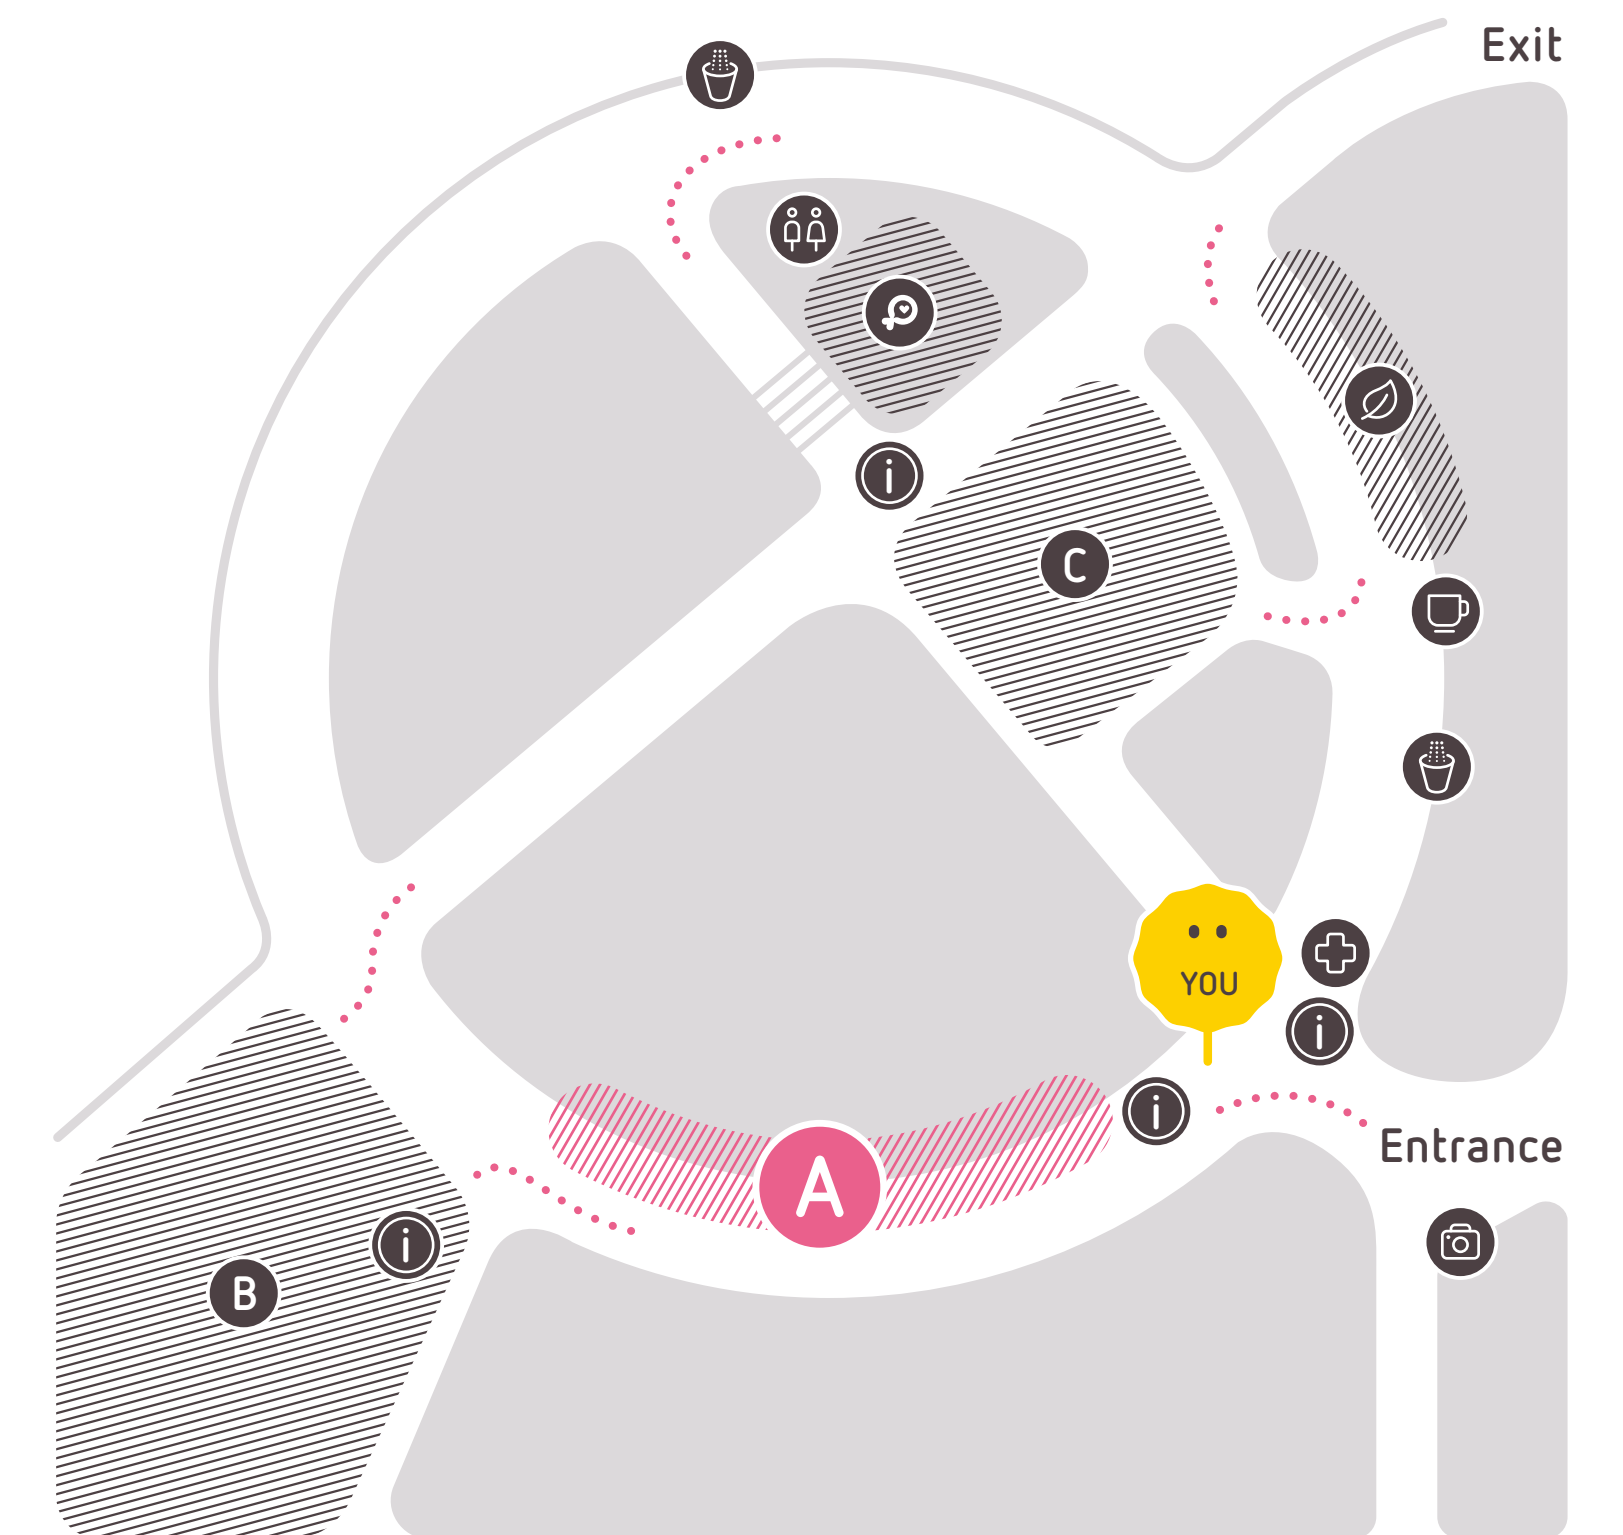

Pinkoi Market

品品市集 · 香港站園區地圖

-  Pinkoi 詢問處
-  Zone A Booth 1-16
-  Zone B Booth 17-52
-  Zone C Booth 53-78
-  Eco Zone Booth 79-86
-  Pinkoi Zone
 - 95折下單區
 - Pinkoi 設計師工作坊
 - Pinkoi 絲印環保袋工作坊
-  救傷站
-  拍照點
-  Cafe
-  飲水機
-  洗手間

Map Download

Pinkoi Market

品品市集 · 香港站園區地圖

Map Download

01 HK freedomandsimplebeauty

02 CN 糖包包 tangbaobao

03 JP po-to-bo

04 MY Loulou

13 HK 奶茶通俗學 Milktealogy

14 HK Share Actually

15 TH whiteoakfactory

16 TW 琅茶 Wolf Tea

Pinkoi Market

品品市集·香港站園區地圖

Map Download

- 17 TH KATJI
- 18 TW 匠子設計 ChanZ studio
- 19 HK Fill in the blank
- 20 SG I'M IN
- 21 HK 賦·閑 FRUI VITA

Pinkoi Market

品品市集 · 香港站園區地圖

Map Download

- 53 JP Shibaful
- 54 HK SUKI SHROOM
- 55 TW 阿公的香水檸檬 GRANDPA'S LEMON
- 56 HK The Daydreamer Studio
- 57 CN TOUCH U
- 58 HK Blackcred

- 59 TW hao
- 60 HK TwistedBear
- 61 HK Klass Glass
- 62 TH the ducky
- 63 HK CASPAR HOUSE
- 64 HK MIAKA CODE
- 65 TH Humming Three
- 66 TW 田田製作所
- 67 HK paper diamond®
- 68 HK MayMade
- 69 TH Waralee's Day
- 70 TW 鞋靴派對 Shoes Party