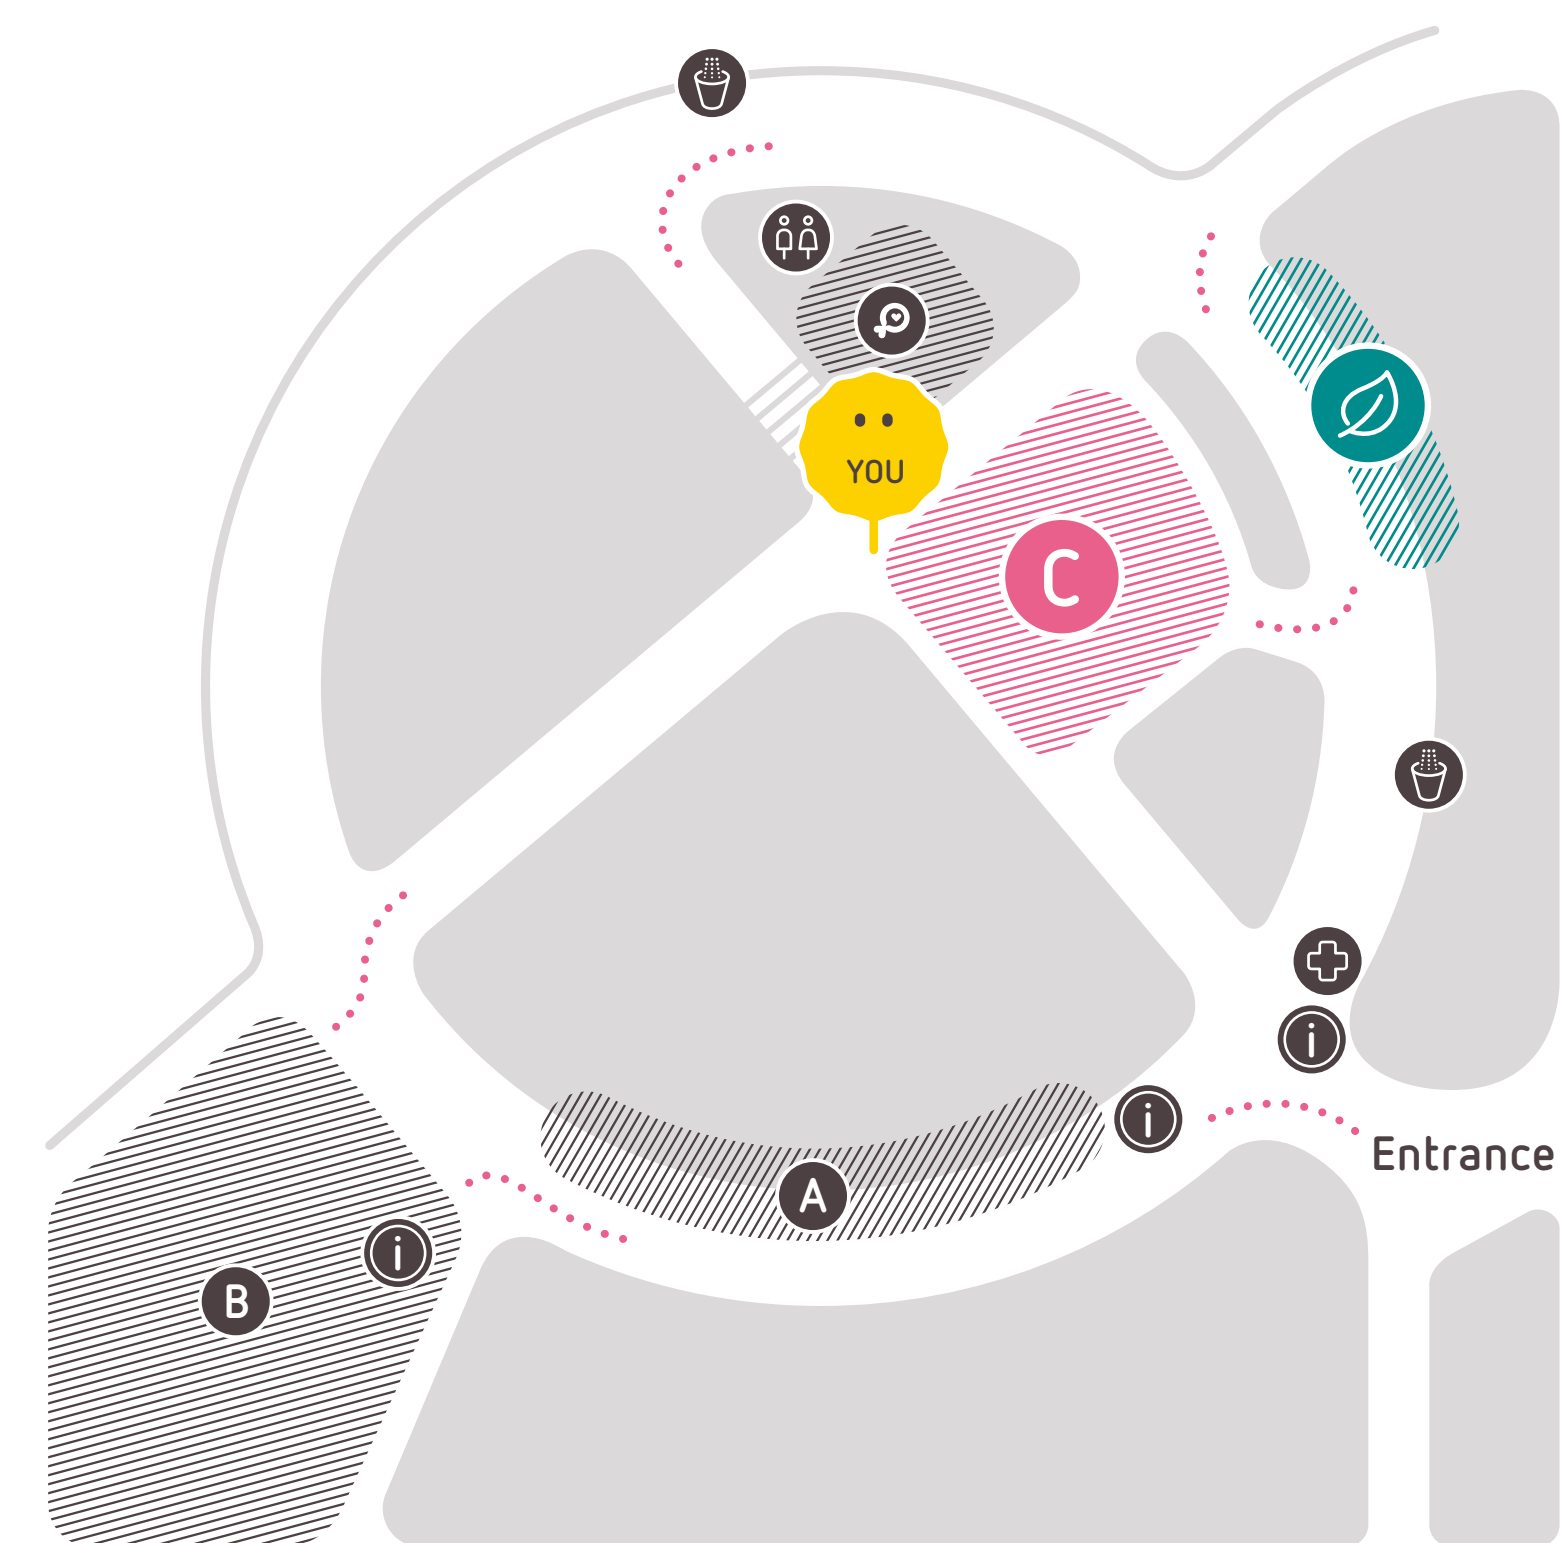

Pinkoi Market

品品市集 · 香港站園區地圖

-  Pinkoi 詢問處
-  Zone A Booth 1-16
-  Zone B Booth 17-52
-  Zone C Booth 53-78
-  Eco Zone Booth 79-86
-  Pinkoi Zone
 - 95折下單區
 - Pinkoi 設計師工作坊
 - Pinkoi 絲印環保袋工作坊
-  救傷站
-  拍照點
-  Cafe
-  飲水機
-  洗手間

13 HK 奶茶通俗學 Milktealogy

14 HK Share Actually

15 TH whiteoakfactory

16 TW 琅茶 Wolf Tea

Pinkoi Market

品品市集·香港站園區地圖

Map Download

- 17 TH KATJI
- 18 TW 匠子設計 ChanZ studio
- 19 HK Fill in the blank
- 20 SG I'M IN
- 21 HK 賦·閑 FRUI VITA

- 22 HK ELEMENTS EYEWEAR
- 23 HK Kazy's illustrations
- 24 SG GRAYE
- 25 HK 無茶苦茶 MuChaKuCha
- 26 TH Getnature
- 27 HK Ops Bear
- 28 TH ELBRAZA เอ็น-บรา-ซา
- 29 HK I'm Peter Peter
- 30 HK Mstandforc
- 31 HK Chloë Cookies
- 32 JP Shiam
- 33 HK jourir
- 34 HK 呵呵與藍呵 HeiyinHOHO
- 35 JP ui.

Pinkoi Market

品品市集 · 香港站園區地圖

Map Download

- 53 JP Shibaful
- 54 HK SUKI SHROOM
- 55 TW 阿公的香水檸檬 GRANDPA'S LEMON
- 56 HK The Daydreamer Studio
- 57 CN TOUCH U
- 58 HK Blackcred

- 59 TW hao
- 60 HK TwistedBear
- 61 HK Klass Glass
- 62 TH the ducky
- 63 HK CASPAR HOUSE
- 64 HK MIAKA CODE
- 65 TH Humming Three
- 66 TW 田田製作所
- 67 HK paper diamond®
- 68 HK MayMade
- 69 TH Waralee's Day
- 70 TW 鞋靴派對 Shoes Party