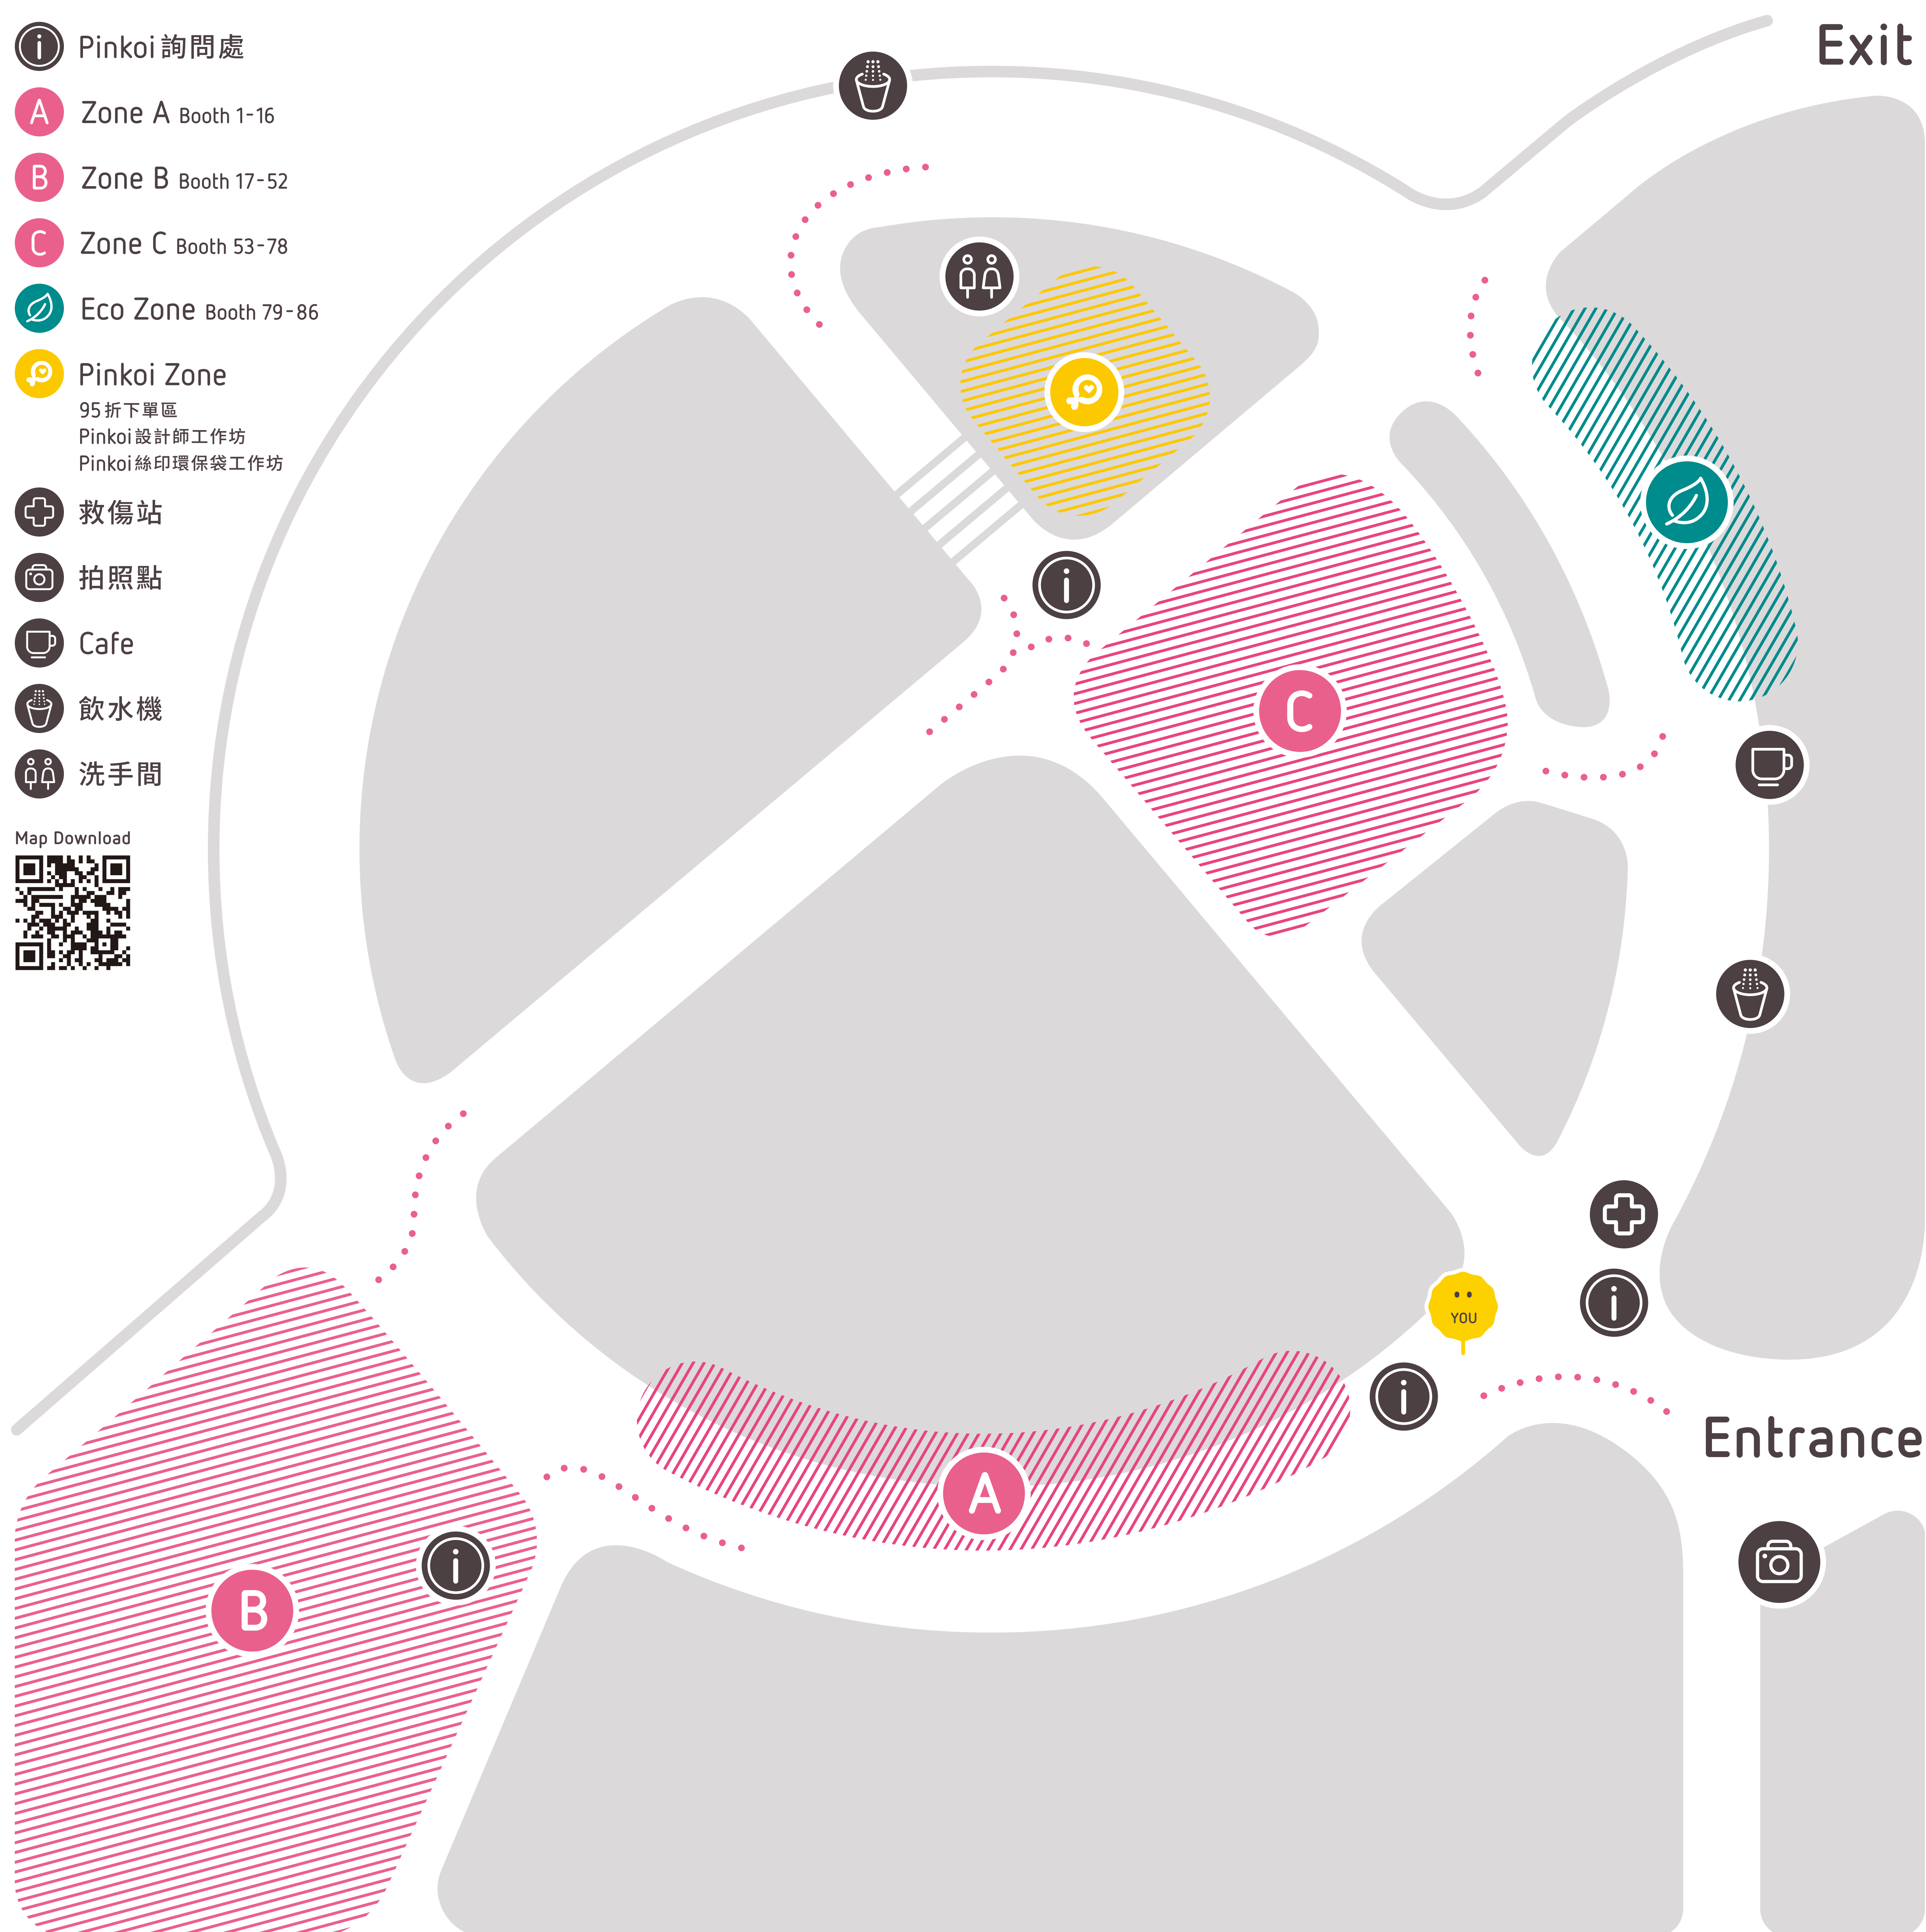

Pinkoi Market

品品市集 · 香港站園區地圖

-  Pinkoi 詢問處
-  Zone A Booth 1-16
-  Zone B Booth 17-52
-  Zone C Booth 53-78
-  Eco Zone Booth 79-86
-  Pinkoi Zone
 - 95折下單區
 - Pinkoi 設計師工作坊
 - Pinkoi 絲印環保袋工作坊
-  救傷站
-  拍照點
-  Cafe
-  飲水機
-  洗手間

Map Download

Pinkoi Market

品品市集 · 香港站園區地圖

Map Download

01 HK freedomandsimplebeauty

02 CN 糖包包 tangbaobao

03 JP po-to-bo

04 MY Loulou

13 HK 奶茶通俗學 Milktealogy

14 HK Share Actually

15 TH whiteoakfactory

16 TW 琅茶 Wolf Tea

Pinkoi Market

品品市集·香港站園區地圖

Map Download

- 17 TH KATJI
- 18 TW 匠子設計 ChanZ studio
- 19 HK Fill in the blank
- 20 SG I'M IN
- 21 HK 賦·閑 FRUI VITA

Pinkoi Market

品品市集 · 香港站園區地圖

Map Download

- 53 JP Shibaful
- 54 HK SUKI SHROOM
- 55 TW 阿公的香水檸檬 GRANDPA'S LEMON
- 56 HK The Daydreamer Studio
- 57 CN TOUCH U
- 58 HK Blackcred

- 59 TW hao
- 60 HK TwistedBear
- 61 HK Klass Glass
- 62 TH the ducky
- 63 HK CASPAR HOUSE
- 64 HK MIAKA CODE
- 65 TH Humming Three
- 66 TW 田田製作所
- 67 HK paper diamond®
- 68 HK MayMade
- 69 TH Waralee's Day
- 70 TW 鞋靴派對 Shoes Party